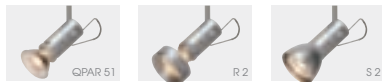

weitere Zubehör
other accessories

304