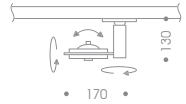

LEVEL

- PHASE Strahler, drehbar, Leuchtenköpfe kardanisch gelagert
- Korpus aus Aluminium Silber Matt oder Weiß lackiert
- Lampe bitte separat bestellen

- PHASE spotlight, tiltable, luminaire heads cardanically suspended
- Matt silver or White coated aluminium body
- Please order lamp separately

230V / 50-60Hz / 12V / G 53 / QR-LP 111

max. 1x 50W   max. 2x 50W
20 - 213 50 08   20 - 213 40 08   ☐ CM
20 - 213 50 01   20 - 213 40 01   ☐ W

ICE

- PHASE Strahler, dreh-/schwenkbar
- Korpus Aluminium Silber Matt
- Lampe bitte separat bestellen

- PHASE spotlight, revolving/tiltable
- Body made of matt silver aluminium
- Please order lamp separately

230V / GZ 10 / QPAR 111 max. 75W

20 - 207 00 08   ☐ CM / Adapter ☐ CM
20 - 207 01 08   ☐ CM / Adapter ☐ W

GANGWAY

- PHASE Strahler, drehbar, Strahlerkopf schwenkbar
- Korpus Metall Silber Matt
- EVG, nicht dimmbar
- Lampe bitte separat bestellen
- Aufgrund der Lampentechnologie besonders geeignet für Objekt- und Shopbeleuchtung

- PHASE spotlight, revolving, luminaire head tiltable
- Matt silver metal body
- Electronic ballast, not dimmable
- Please order lamp separately
- Because of the lamp technology particularly suitable for object and shop lighting

230V / 50-60Hz / G 8,5 / HIT-TC-CE 35/70W

35W / 60°   70W / 60°   Adapter ☐ CM
20 - 201 60 08   20 - 201 70 08   Adapter ☐ W
20 - 201 62 08   20 - 201 72 08