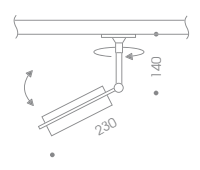

HIGH FLIGHT

- PHASE Deckenfuter, dreh-/schwenkbar
- Korpus Aluminium Silber Matt lackiert, temperaturbeständige Folie
- Lampe bitte separat bestellen

- PHASE uplight, revolving/tiltable
- Matt silver coated aluminium body, temperature-resistant foil
- Please order lamp separately

230V / B15d / QT 18 max. 100W

20 - 203 20 08 ☐ CM / Adapter ☐ CM
20 - 203 21 08 ☐ CM / Adapter ☐ W

SLOT

- PHASE Raumlicht, drehbar
- Korpus Metall Silber Matt oder Weiß
- EVG, nicht dimmbar
- Lampe bitte separat bestellen
- Zubehör (farbiger Acrylschirm) bitte separat bestellen

- PHASE floodlight, revolving
- Matt silver or White metal body
- Electronic ballast, not dimmable
- Please order lamp separately
- Please order lamp accessory (coloured acrylic shade) separately

230V / 50-60Hz / 2GX 13 / T 16-R 22W

20 - 206 20 08 ☐ CM
20 - 206 20 01 ☐ W

Spezielles Zubehör: Acrylschirm
Special accessory: Acrylic shade

30 - 201 00 01 ☐ WH   30 - 201 00 37 ☐ R
30 - 201 00 30 ☐ BL   30 - 201 00 05 ☐ PL

Artikel + Lampe   + Zubehör
Item + Lamp   + Accessory