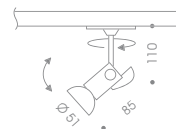

- PHASE Strahler, dreh-/schwenkbar
- Korpus Aluminium Silber Matt
- Lampe bitte separat bestellen
- Lampenzubehör (z.B. großer Glasschirm Ø 100mm) bitte separat bestellen

- PHASE spotlight, revolving/tiltable
- Matt silver aluminium body
- Please order lamp separately
- Please order lamp accessories (e.g. big glass shade Ø 100mm) separately