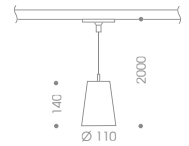

- PHASE Pendelleuchte
- Korpus Aluminium Silber Matt lackiert, Glasschirm satiniert oder klar
- Lampe bitte separat bestellen

- PHASE pendant luminaire
- Matt silver coated aluminium body, frosted or clear glass shade
- Please order lamp separately

230V / G 9 / QT 14 max. 75W

Adapter Adapter
20 - 209 81 08 - 01 20 - 209 82 08 - 01
20 - 209 81 08 - 32 20 - 209 82 08 - 32

230V / GZ 10 / QPAR 51/64 max. 50W

Adapter Adapter
20 - 209 81 08 - 12 20 - 209 82 08 - 12
20 - 209 81 08 - 30 20 - 209 82 08 - 30
20 - 209 81 08 - 37 20 - 209 82 08 - 37