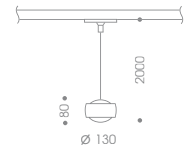

GRACE

- PHASE Pendelleuchte
- Korpus Aluminium gebürstet, satiniertes Glasschalen
- Lampe bitte separat bestellen
- Werkzeugloser Lampenwechsel

- PHASE pendant luminaire
- Aluminium brushed body, frosted glass dishes
- Please order lamp separately
- Toolless lamp replacement

230V / G 9 / QT 14 max. 75W

20 - 210 10 08 Adapter
20 - 210 11 08 Adapter

DONATA

- PHASE Pendelleuchte
- Korpus Aluminium Silber Matt lackiert, Glasschirm satiniert oder klar
- Lampe bitte separat bestellen

- PHASE pendant luminaire
- Matt silver coated aluminium body, frosted or clear glass shade
- Please order lamp separately

230V / G 9 / QT 14 max. 75W

Adapter Adapter
20 - 209 81 08 - 01 20 - 209 82 08 - 01
20 - 209 81 08 - 32 20 - 209 82 08 - 32

230V / GZ 10 / QPAR 51/64 max. 50W

Adapter Adapter
20 - 209 81 08 - 12 20 - 209 82 08 - 12
20 - 209 81 08 - 30 20 - 209 82 08 - 30
20 - 209 81 08 - 37 20 - 209 82 08 - 37

Farben
Colours

PULL-IT 3

- PHASE Pendelleuchte
- Korpus Metall Silber Matt, Schirm farbiges Glas bzw. Klarglas mit Reflektoreinsatz
- Lampe bitte separat bestellen

- PHASE pendant luminaire
- Matt silver metal body, coloured glass shade resp. transparent glass shade with reflector inside
- Please order lamp separately

230V / G 9 / QT 14 max. 60W

Adapter Adapter
20 - 207 20 08 20 - 207 21 08
20 - 207 30 08 20 - 207 31 08
20 - 207 90 08 20 - 207 91 08
20 - 207 50 08 20 - 207 51 08

Farben
Colours