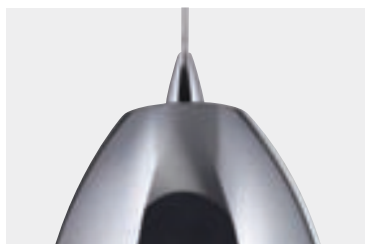

SIR GATSBY

- PHASE Pendelleuchte
- Korpus Aluminium hochglanzpoliert, satinierte Glasscheibe, integrierter 80° Hochglanzreflektor
- Lampe bitte separat bestellen

- PHASE pendant luminaire
- Highly mirror-polished aluminium body, frosted glass dish, integral 80° gloss reflector
- Please order lamp separately

230V / B15d / QT 18 max. 100W

20 - 207 90 10 Adapter
20 - 207 91 10 Adapter