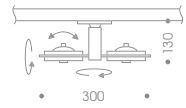

LEVEL

- PHASE Strahler, drehbar, Leuchtenköpfe kardanisch gelagert
- Korpus aus Aluminium Silber Matt oder Weiß lackiert
- Lampe bitte separat bestellen

- PHASE spotlight, tiltable, luminaire heads cardanically suspended
- Matt silver or White coated aluminium body
- Please order lamp separately

230V / 50-60Hz / 12V / G 53 / QR-LP 111

max. 1x 50W   max. 2x 50W
20 - 213 50 08   20 - 213 40 08   ☐ CM
20 - 213 50 01   20 - 213 40 01   ☐ W

ICE

- PHASE Strahler, dreh-/schwenkbar
- Korpus Aluminium Silber Matt
- Lampe bitte separat bestellen

- PHASE spotlight, revolving/tiltable
- Body made of matt silver aluminium
- Please order lamp separately

230V / GZ 10 / QPAR 111 max. 75W

20 - 207 00 08   ☐ CM / Adapter ☐ CM
20 - 207 01 08   ☐ CM / Adapter ☐ W

GANGWAY

- PHASE Strahler, drehbar, Strahlerkopf schwenkbar
- Korpus Metall Silber Matt
- EVG, nicht dimmbar
- Lampe bitte separat bestellen
- Aufgrund der Lampentechnologie besonders geeignet für Objekt- und Shopbeleuchtung

- PHASE spotlight, revolving, luminaire head tiltable
- Matt silver metal body
- Electronic ballast, not dimmable
- Please order lamp separately
- Because of the lamp technology particularly suitable for object and shop lighting

230V / 50-60Hz / G 8,5 / HIT-TC-CE 35/70W

35W / 60°   70W / 60°   Adapter ☐ CM
20 - 201 60 08   20 - 201 70 08   Adapter ☐ W
20 - 201 62 08   20 - 201 72 08