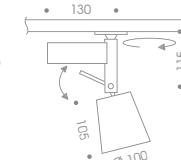

- PHASE Strahler, drehbar, Kopf schwenkbar
- Korpus Metall Silber Matt
- EVG, nicht dimmbar
- Lampe bitte separat bestellen
- Lampenzubehör (z.B. Dekoring) bitte separat bestellen
- Glasschirm bitte separat bestellen
- Aufgrund der Lampentechnologie besonders geeignet für Objekt- und Shopbeleuchtung

- PHASE spotlight, revolving, tiltable luminaire head
- Powdered matt silver metal body
- Electronic ballast, not dimmable
- Please order lamp separately
- Please order lamp accessories (e.g. deco ring) separately
- Please order glass shade separately
- Because of the lamp technology particularly suitable for object and shop lighting