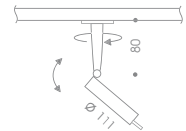

LEVEL

- PHASE Strahler, drehbar, Leuchtenköpfe kardanisch gelagert
- Korpus aus Aluminium Silber Matt oder Weiß lackiert
- Lampe bitte separat bestellen

- PHASE spotlight, tiltable, luminaire heads cardanically suspended
- Matt silver or White coated aluminium body
- Please order lamp separately

230V / 50-60Hz / 12V / G 53 / QR-LP 111

max. 1x 50W   max. 2x 50W
20 - 213 50 08   20 - 213 40 08   ☐ CM
20 - 213 50 01   20 - 213 40 01   ☐ W

ICE

- PHASE Strahler, dreh-/schwenkbar
- Korpus Aluminium Silber Matt
- Lampe bitte separat bestellen

- PHASE spotlight, revolving/tiltable
- Body made of matt silver aluminium
- Please order lamp separately

230V / GZ 10 / QPAR 111 max. 75W

20 - 207 00 08   ☐ CM / Adapter ☐ CM
20 - 207 01 08   ☐ CM / Adapter ☐ W

GANGWAY

- PHASE Strahler, drehbar, Strahlerkopf schwenkbar
- Korpus Metall Silber Matt
- EVG, nicht dimmbar
- Lampe bitte separat bestellen
- Aufgrund der Lampentechnologie besonders geeignet für Objekt- und Shopbeleuchtung

- PHASE spotlight, revolving, luminaire head tiltable
- Matt silver metal body
- Electronic ballast, not dimmable
- Please order lamp separately
- Because of the lamp technology particularly suitable for object and shop lighting

230V / 50-60Hz / G 8,5 / HIT-TC-CE 35/70W

35W / 60°   70W / 60°   Adapter ☐ CM
20 - 201 60 08   20 - 201 70 08   Adapter ☐ W
20 - 201 62 08   20 - 201 72 08