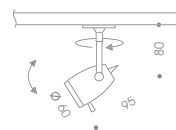

- PHASE Strahler, dreh-/schwenkbar
- Korpus Aluminium poliert oder Chrom Matt
- Lampe bitte separat bestellen

- PHASE spotlight, revolving/tiltable
- Body made of matt chrome or polished aluminium
- Please order lamp separately