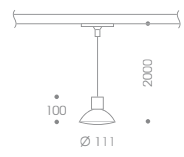

Artikel + Lampe   + Zubehör
Item + Lamp   + Accessory

R 4

Zubehör
Accessories

304