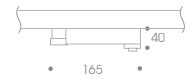

PHASE-IN

ist ein spezieller Adapter mit eingebautem Transformator und Buchse für PLUG-IN - Leuchten. Mit diesem Adapter können alle Steckkontakt-leuchten in das Schienensystem PHASE integriert werden. Einerseits eröffnet sich hierdurch eine zusätzliche gestalterische Vielfalt, andererseits können die lichttechnischen Vorteile der 12V - Lampen für das mit Netzspannung betriebene PHASE genutzt werden.

is a special adapter with integral transformer and jack for PLUG-IN lu-minaires. With this adapter all plug-in luminaires can be incorporated into the PHASE track system. So a wide variety of additional designs and the technical advantages of the 12V lamps can be utilized for the line-voltage PHASE.

Kompatible PLUG-IN Leuchten (Beispiele)
Compatible PLUG-IN luminaires (examples)

PHASE-IN

— PLUG-IN Leuchten bitte separat bestellen 30

— Please order PLUG-IN luminaires separately

230V / 50-60Hz / 12V / 20-60VA

9 - 210 60
9 - 210 34