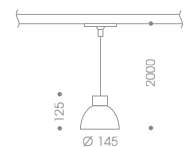

GRACE

- PHASE Pendelleuchte
- Korpus Aluminium gebürstet, satiniertes Glasschalen
- Lampe bitte separat bestellen
- Werkzeugloser Lampenwechsel

- PHASE pendant luminaire
- Aluminium brushed body, frosted glass dishes
- Please order lamp separately
- Toolless lamp replacement

230V / G 9 / QT 14 max. 75W

20 - 210 10 08 Adapter
20 - 210 11 08 Adapter

DONATA

- PHASE Pendelleuchte
- Korpus Aluminium Silber Matt lackiert, Glasschirm satiniert oder klar
- Lampe bitte separat bestellen

- PHASE pendant luminaire
- Matt silver coated aluminium body, frosted or clear glass shade
- Please order lamp separately

230V / G 9 / QT 14 max. 75W

Adapter Adapter
20 - 209 81 08 - 01 20 - 209 82 08 - 01
20 - 209 81 08 - 32 20 - 209 82 08 - 32

230V / GZ 10 / QPAR 51/64 max. 50W

Adapter Adapter
20 - 209 81 08 - 12 20 - 209 82 08 - 12
20 - 209 81 08 - 30 20 - 209 82 08 - 30
20 - 209 81 08 - 37 20 - 209 82 08 - 37

Farben
Colours

PULL-IT 3

- PHASE Pendelleuchte
- Korpus Metall Silber Matt, Schirm farbiges Glas bzw. Klarglas mit Reflektoreinsatz
- Lampe bitte separat bestellen

- PHASE pendant luminaire
- Matt silver metal body, coloured glass shade resp. transparent glass shade with reflector inside
- Please order lamp separately

230V / G 9 / QT 14 max. 60W

Adapter Adapter
20 - 207 20 08 20 - 207 21 08
20 - 207 30 08 20 - 207 31 08
20 - 207 90 08 20 - 207 91 08
20 - 207 50 08 20 - 207 51 08

Farben
Colours