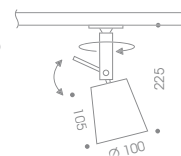

- PHASE Strahler, dreh-/schwenkbar
- Korpus Aluminium Silber Matt lackiert
- Lampe bitte separat bestellen
- Lampenzubehör (z.B. Dekoring) bitte separat bestellen

- PHASE spotlight, revolving/tiltable
- Body made of matt silver coated aluminium
- Please order lamp separately
- Please order lamp accessories (e.g. deco ring) separately