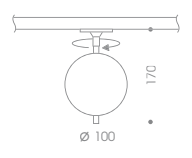

B TUBE

- PHASE Raumlicht
- Korpus Aluminium Silber Matt, Glasröhre teilsatiniert
- Lampe bitte separat bestellen

- PHASE floodlight
- Matt silver coated aluminium body, part frosted glass tube
- Please order lamp separately

230V / GZ 10 / QPAR 51 max. 50W

20 - 202 00 08 / Adapter
20 - 202 01 08 / Adapter

JUST KIDDING

- PHASE Raumlicht, drehbar
- Korpus Metall Silber Matt, Glasschalen satiniert
- Lampe bitte separat bestellen

- PHASE Floodlight, revolving
- Matt silver metal body, frosted glass discs
- Please order lamp separately

230V / G 9 / QT 14 max. 40W

20 - 206 50 06 / Adapter
20 - 206 51 06 / Adapter

LX 4

- PHASE Up-/Downlight, drehbar, Leuchtenköpfe unabhängig voneinander schwenkbar
- Korpus Aluminium Silber Matt gepulvert, satinierte Borosilikat-Glasscheiben
- Lampe bitte separat bestellen
- Werkzeugloser Lampenwechsel

- PHASE Up-/Downlight, revolving, luminaire heads can be turned independently on their own
- Powdered matt silver aluminium, frosted borosilicate glass panels
- Please order lamp separately
- Toolless lamp replacement

230V / G 9 / 2x QT 14 max. 75W

20 - 207 10 08 / Adapter
20 - 207 11 08 / Adapter