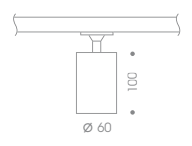

B TUBE

- PHASE Raumlicht
- Korpus Aluminium Silber Matt, Glasröhre teilsatiniert
- Lampe bitte separat bestellen

- PHASE floodlight
- Matt silver coated aluminium body, part frosted glass tube
- Please order lamp separately

230V / GZ 10 / QPAR 51 max. 50W

20 - 202 00 08 / Adapter
20 - 202 01 08 / Adapter

JUST KIDDING

- PHASE Raumlicht, drehbar
- Korpus Metall Silber Matt, Glasschalen satiniert
- Lampe bitte separat bestellen

- PHASE Floodlight, revolving
- Matt silver metal body, frosted glass discs
- Please order lamp separately

230V / G 9 / QT 14 max. 40W

20 - 206 50 06 / Adapter
20 - 206 51 06 / Adapter

LX 4

- PHASE Up-/Downlight, drehbar, Leuchtenköpfe unabhängig voneinander schwenkbar
- Korpus Aluminium Silber Matt gepulvert, satinierte Borosilikat-Glasscheiben
- Lampe bitte separat bestellen
- Werkzeugloser Lampenwechsel

- PHASE Up-/Downlight, revolving, luminaire heads can be turned independently on their own
- Powdered matt silver aluminium, frosted borosilicate glass panels
- Please order lamp separately
- Toolless lamp replacement

230V / G 9 / 2x QT 14 max. 75W

20 - 207 10 08 / Adapter
20 - 207 11 08 / Adapter