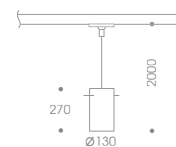

SIR GATSBY

- PHASE Pendelleuchte
- Korpus Aluminium hochglanzpoliert, satinierte Glasscheibe, integrierter 80° Hochglanzreflektor
- Lampe bitte separat bestellen

- PHASE pendant luminaire
- Highly mirror-polished aluminium body, frosted glass dish, integral 80° gloss reflector
- Please order lamp separately

230V / B15d / QT 18 max. 100W

20 - 207 90 10 Adapter
20 - 207 91 10 Adapter

2-ONE

- PHASE Pendelleuchte
- Korpus Metall Silber Matt, Schirm Polycarbonatrohr satiniert
- Lampe bitte separat bestellen

- PHASE pendant luminaire
- Matt silver metal body, frosted polycarbonate tube
- Please order lamp separately

230V / E 27 / A60 max. 100W / QPAR 30 max. 75W

20 - 207 70 08 Adapter
20 - 207 71 08 Adapter

2-FIVE

- PHASE Pendelleuchte
- Korpus Metall Silber Matt, Schirm Polycarbonatrohr satiniert
- Lampe bitte separat bestellen

- PHASE pendant luminaire
- Matt silver metal body, frosted polycarbonate tube
- Please order lamp separately

230V / G 24q-2 / TC-TELI 18W / TC-DEL 18W

20 - 207 80 08 Adapter
20 - 207 81 08 Adapter