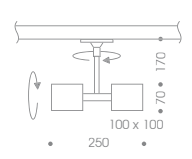

B TUBE

- PHASE Raumlicht
- Korpus Aluminium Silber Matt, Glasröhre teilsatiniert
- Lampe bitte separat bestellen

- PHASE floodlight
- Matt silver coated aluminium body, part frosted glass tube
- Please order lamp separately

230V / GZ 10 / QPAR 51 max. 50W

20 - 202 00 08 / Adapter
20 - 202 01 08 / Adapter

JUST KIDDING

- PHASE Raumlicht, drehbar
- Korpus Metall Silber Matt, Glasschalen satiniert
- Lampe bitte separat bestellen

- PHASE Floodlight, revolving
- Matt silver metal body, frosted glass discs
- Please order lamp separately

230V / G 9 / QT 14 max. 40W

20 - 206 50 06 / Adapter
20 - 206 51 06 / Adapter

LX 4

- PHASE Up-/Downlight, drehbar, Leuchtenköpfe unabhängig voneinander schwenkbar
- Korpus Aluminium Silber Matt gepulvert, satinierte Borosilikat-Glasscheiben
- Lampe bitte separat bestellen
- Werkzeugloser Lampenwechsel

- PHASE Up-/Downlight, revolving, luminaire heads can be turned independently on their own
- Powdered matt silver aluminium, frosted borosilicate glass panels
- Please order lamp separately
- Toolless lamp replacement

230V / G 9 / 2x QT 14 max. 75W

20 - 207 10 08 / Adapter
20 - 207 11 08 / Adapter