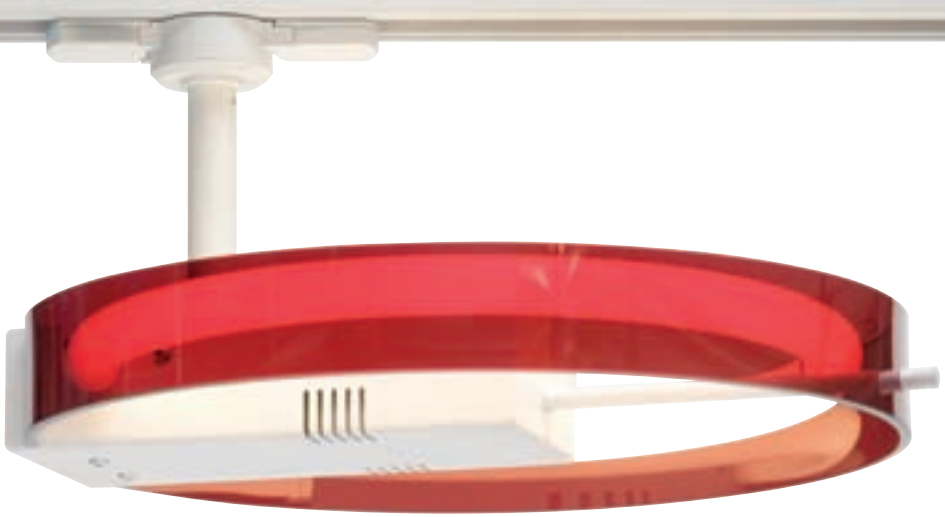

230V / G 9 / 2x QT 14 max. 75W

20 - 207 10 08  / Adapter 
 20 - 207 11 08  / Adapter 

SLOT

LX 4

HIGH FLIGHT

- PHASE Deckenfuter, dreh-/schwenkbar
- Korpus Aluminium Silber Matt lackiert, temperaturbeständige Folie
- Lampe bitte separat bestellen