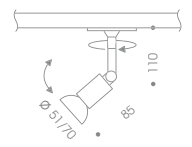

230V / GZ 10 / QPAR 51/64 max. 50/75W

20 - 206 40 08 / Adapter
20 - 206 41 08 / Adapter